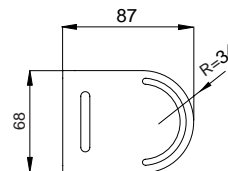

H max = 300 cm
Mq max: 9
Kg max: 4,5
Finitura/Finishing: Lucido-Satinato / Polished-Satin

Larghezza - Width cm.

L cm.	120	130	140	150	160	170	180	190	200	210	220	230	240	250	260	270	280	290	300
Euro	959	975	995	1015	1035	1055	1075	1096	1116	1136	1156	1176	1196	1216	1237	1257	1277	1297	1317

Tubo da 45 rinforzato
Reinforced aluminium tube 45

Calotta grigia perno fisso 7mm
Grey end plug with pin 7 mm

Fondale e tappo lucido o satinato
Polished or satin bottom rail end cups

MISURE/MEASURES (mm):

H max = 300 cm
Mq max: 9
Kg max: 4,5
Finitura/Finishing: Lucido-Satinato / Polished-Satin

Larghezza - Width cm.

L cm.	120	130	140	150	160	170	180	190	200	210	220	230	240	250	260	270	280	290	300
Euro	550	564	578	591	605	619	632	646	659	673	687	700	714	727	741	755	768	782	795

H max = 300 cm
Mq max: 9
Kg max: 4,5
Finitura/Finishing: Lucido-Satinato / Polished-Satin

Larghezza - Width cm.

L cm.	120	130	140	150	160	170	180	190	200	210	220	230	240	250	260	270	280	290	300
Euro	847	862	882	902	923	943	963	983	1003	1023	1044	1064	1084	1104	1124	1144	1164	1185	1205