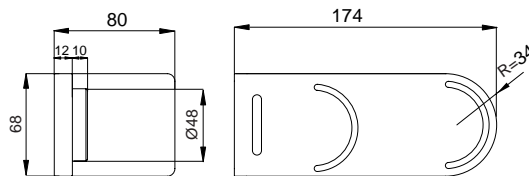

H max = 300 cm
Mq max: 9
Kg max: 4,5
Finitura/Finishing: Lucido-Satinato / Polished-Satin

Larghezza - Width cm.

L cm.	120	130	140	150	160	170	180	190	200	210	220	230	240	250	260	270	280	290	300
Euro	550	564	578	591	605	619	632	646	659	673	687	700	714	727	741	755	768	782	795

Tubo da 45 rinforzato
Reinforced aluminium tube 45

Calotta grigia perno fisso 7mm
Grey end plug with pin 7 mm

Fondale e tappo lucido o satinato
Polished or satin bottom rail end cups

MISURE/MEASURES (mm):

H max = 300 cm
Mq max: 9
Kg max: 4,5
Finitura/Finishing: Lucido-Satinato / Polished-Satin

Larghezza - Width cm.

L cm.	120	130	140	150	160	170	180	190	200	210	220	230	240	250	260	270	280	290	300
Euro	847	862	882	902	923	943	963	983	1003	1023	1044	1064	1084	1104	1124	1144	1164	1185	1205