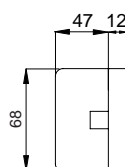

Tubo da 45 rinforzato
Reinforced aluminium tube 45

Calotta grigia perno fisso 7mm
Grey end plug with pin 7 mm

Fondale e tappo lucido o satinato
Polished or satin bottom rail end cups

MISURE/MEASURES (mm):

H max = 300 cm
Mq max: 9
Kg max: 4,5
Finitura/Finishing: Lucido-Satinato / Polished-Satin

Larghezza - Width cm.

L cm.	120	130	140	150	160	170	180	190	200	210	220	230	240	250	260	270	280	290	300
Euro	550	564	578	591	605	619	632	646	659	673	687	700	714	727	741	755	768	782	795