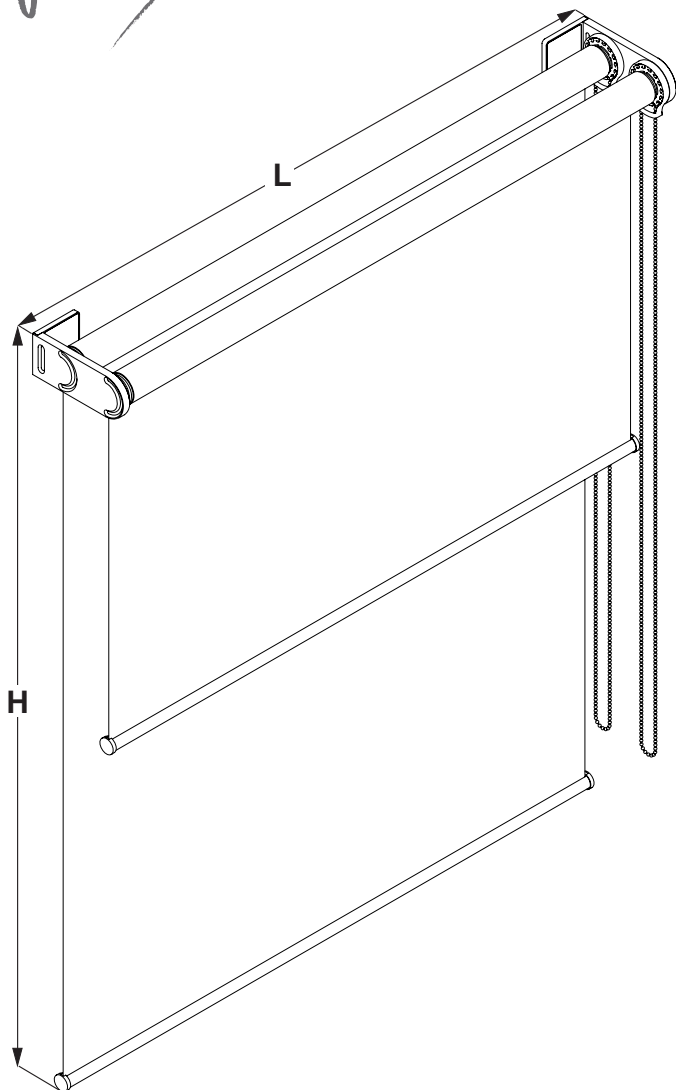

Tubo da 45 rinforzato
Reinforced aluminium tube 45

Calotta grigia perno fisso 7mm
Grey end plug with pin 7 mm

Fondale e tappo lucido o satinato
Polished or satin bottom rail end cups

MISURE/MEASURES (mm):

Visionnaire
mod. **Fashion**

- > Listino prezzi tenda finita
- > Price list for ready made blind

COMPOSIZIONE STANDARD/STANDARD COMPOSITION:

Supporto doppio Fashion/Double support Fashion

Comando da 45 Satinato-Lucido
Control unit 45 Polished-Satin

H max = 300 cm
Mq max: 9
Kg max: 4,5
Finitura/Finishing: Lucido-Satinato / Polished-Satin

Larghezza - Width cm.

L cm.	120	130	140	150	160	170	180	190	200	210	220	230	240	250	260	270	280	290	300
Euro	847	862	882	902	923	943	963	983	1003	1023	1044	1064	1084	1104	1124	1144	1164	1185	1205