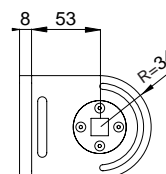

Tubo da 45 rinforzato
Reinforced aluminium tube 45

Calotta grigia perno fisso 7mm
Grey end plug with pin 7 mm

Fondale e tappo lucido o satinato
Polished or satin bottom rail end cups

MISURE/MEASURES (mm):

H max = 300 cm
Mq max: 9
Kg max: 4,5
Finitura/Finishing: Lucido-Satinato / Polished-Satin

Larghezza - Width cm.

L cm.	120	130	140	150	160	170	180	190	200	210	220	230	240	250	260	270	280	290	300
Euro	550	564	578	591	605	619	632	646	659	673	687	700	714	727	741	755	768	782	795