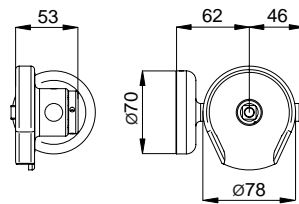

Tubo da 45 rinforzato
Reinforced aluminium tube 45

Calotta grigia perno fisso 7mm
Grey end plug with pin 7 mm

Fondale e tappo lucido o satinato
Polished or satin bottom rail end cups

MISURE/MEASURES (mm):

H max = 300 cm
Mq max: 9
Kg max: 4,5
Finitura/Finishing: Lucido-Satinato / Polished-Satin

Larghezza - Width cm.

L cm.	120	130	140	150	160	170	180	190	200	210	220	230	240	250	260	270	280	290	300
Euro	629	643	656	670	683	697	711	724	738	751	765	779	792	806	819	833	847	860	874

H max = 300 cm
Mq max: 9
Kg max: 4,5
Finitura/Finishing: Lucido-Satinato / Polished-Satin

Larghezza - Width cm.

L cm.	120	130	140	150	160	170	180	190	200	210	220	230	240	250	260	270	280	290	300
Euro	959	975	995	1015	1035	1055	1075	1096	1116	1136	1156	1176	1196	1216	1237	1257	1277	1297	1317