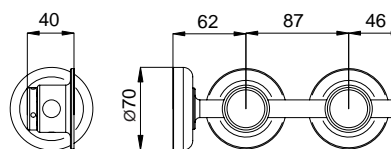

H max = 300 cm
Mq max: 9
Kg max: 4,5
Finitura/Finishing: Lucido-Satinato / Polished-Satin

Larghezza - Width cm.

L cm.	120	130	140	150	160	170	180	190	200	210	220	230	240	250	260	270	280	290	300
Euro	629	643	656	670	683	697	711	724	738	751	765	779	792	806	819	833	847	860	874

Tubo da 45 rinforzato
Reinforced aluminium tube 45

Calotta grigia perno fisso 7mm
Grey end plug with pin 7 mm

Fondale e tappo lucido o satinato
Polished or satin bottom rail end cups

MISURE/MEASURES (mm):

H max = 300 cm
Mq max: 9
Kg max: 4,5
Finitura/Finishing: Lucido-Satinato / Polished-Satin

Larghezza - Width cm.

L cm.	120	130	140	150	160	170	180	190	200	210	220	230	240	250	260	270	280	290	300
Euro	959	975	995	1015	1035	1055	1075	1096	1116	1136	1156	1176	1196	1216	1237	1257	1277	1297	1317

H max = 300 cm
Mq max: 9
Kg max: 4,5
Finitura/Finishing: Lucido-Satinato / Polished-Satin

Larghezza - Width cm.

L cm.	120	130	140	150	160	170	180	190	200	210	220	230	240	250	260	270	280	290	300
Euro	550	564	578	591	605	619	632	646	659	673	687	700	714	727	741	755	768	782	795