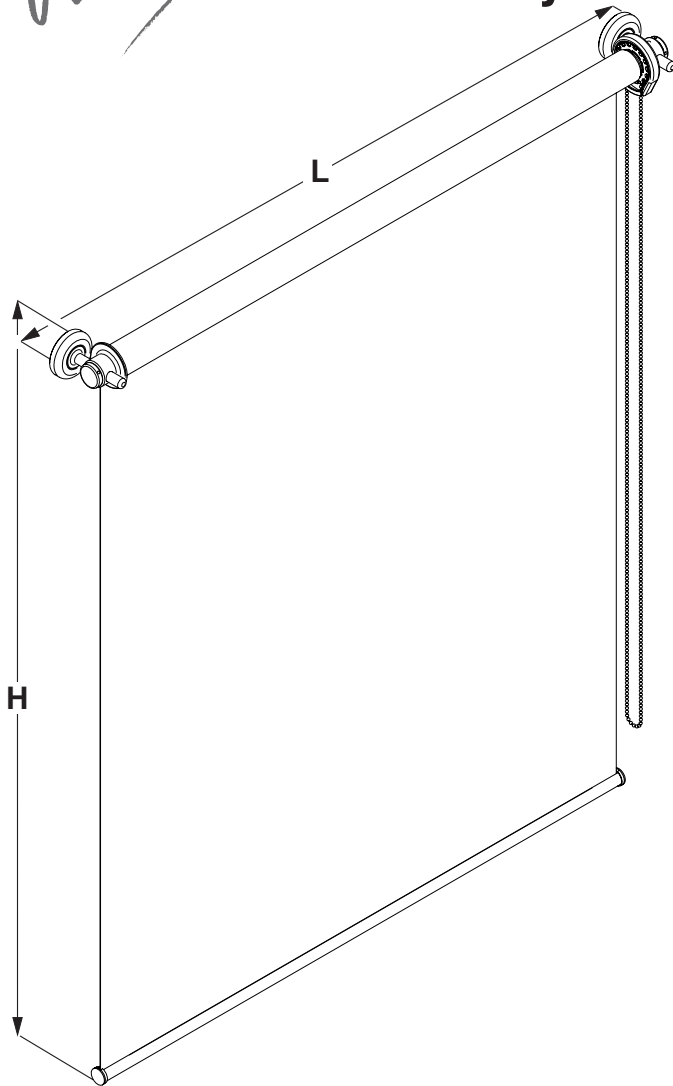

Tubo da 45 rinforzato
Reinforced aluminium tube 45

Calotta grigia perno fisso 7mm
Grey end plug with pin 7 mm

Fondale e tappo lucido o satinato
Polished or satin bottom rail end cups

MISURE/MEASURES (mm):

H max = 300 cm
Mq max: 9
Kg max: 4,5
Finitura/Finishing: Lucido-Satinato / Polished-Satin

Larghezza - Width cm.

L cm.	120	130	140	150	160	170	180	190	200	210	220	230	240	250	260	270	280	290	300
Euro	629	643	656	670	683	697	711	724	738	751	765	779	792	806	819	833	847	860	874