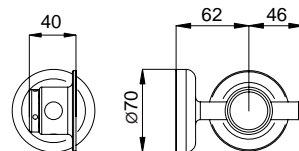

Tubo da 45 rinforzato
Reinforced aluminium tube 45

Calotta grigia perno fisso 7mm
Grey end plug with pin 7 mm

Fondale e tappo lucido o satinato
Polished or satin bottom rail end cups

MISURE/MEASURES (mm):

H max = 300 cm
Mq max: 9
Kg max: 4,5
Finitura/Finishing: Lucido-Satinato / Polished-Satin

Larghezza - Width cm.

L cm.	120	130	140	150	160	170	180	190	200	210	220	230	240	250	260	270	280	290	300
Euro	629	643	656	670	683	697	711	724	738	751	765	779	792	806	819	833	847	860	874

H max = 300 cm
Mq max: 9
Kg max: 4,5
Finitura/Finishing: Lucido-Satinato / Polished-Satin

Larghezza - Width cm.

L cm.	120	130	140	150	160	170	180	190	200	210	220	230	240	250	260	270	280	290	300
Euro	959	975	995	1015	1035	1055	1075	1096	1116	1136	1156	1176	1196	1216	1237	1257	1277	1297	1317

H max = 300 cm
Mq max: 9
Kg max: 4,5
Finitura/Finishing: Lucido-Satinato / Polished-Satin

Larghezza - Width cm.

L cm.	120	130	140	150	160	170	180	190	200	210	220	230	240	250	260	270	280	290	300
Euro	550	564	578	591	605	619	632	646	659	673	687	700	714	727	741	755	768	782	795