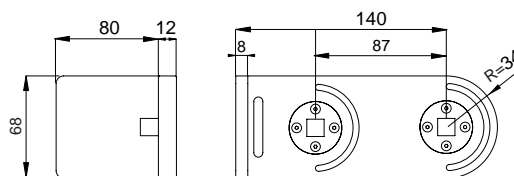

H max = 300 cm
Mq max: 9
Kg max: 4,5
Finitura/Finishing: Lucido-Satinato / Polished-Satin

Larghezza - Width cm.

L cm.	120	130	140	150	160	170	180	190	200	210	220	230	240	250	260	270	280	290	300
Euro	550	564	578	591	605	619	632	646	659	673	687	700	714	727	741	755	768	782	795

Tubo da 45 rinforzato
Reinforced aluminium tube 45

Calotta grigia perno fisso 7mm
Grey end plug with pin 7 mm

Fondale e tappo lucido o satinato
Polished or satin bottom rail end cups

MISURE/MEASURES (mm):

H max = 300 cm
Mq max: 9
Kg max: 4,5
Finitura/Finishing: Lucido-Satinato / Polished-Satin

Larghezza - Width cm.

L cm.	120	130	140	150	160	170	180	190	200	210	220	230	240	250	260	270	280	290	300
Euro	847	862	882	902	923	943	963	983	1003	1023	1044	1064	1084	1104	1124	1144	1164	1185	1205