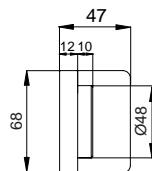

H max = 300 cm
Mq max: 9
Kg max: 4,5
Finitura/Finishing: Lucido-Satinato / Polished-Satin

Larghezza - Width cm.

L cm.	120	130	140	150	160	170	180	190	200	210	220	230	240	250	260	270	280	290	300
Euro	959	975	995	1015	1035	1055	1075	1096	1116	1136	1156	1176	1196	1216	1237	1257	1277	1297	1317

Tubo da 45 rinforzato
Reinforced aluminium tube 45

Calotta grigia perno fisso 7mm
Grey end plug with pin 7 mm

Fondale e tappo lucido o satinato
Polished or satin bottom rail end cups

MISURE/MEASURES (mm):

H max = 300 cm
Mq max: 9
Kg max: 4,5
Finitura/Finishing: Lucido-Satinato / Polished-Satin

Larghezza - Width cm.

L cm.	120	130	140	150	160	170	180	190	200	210	220	230	240	250	260	270	280	290	300
Euro	550	564	578	591	605	619	632	646	659	673	687	700	714	727	741	755	768	782	795

H max = 300 cm
Mq max: 9
Kg max: 4,5
Finitura/Finishing: Lucido-Satinato / Polished-Satin

Larghezza - Width cm.

L cm.	120	130	140	150	160	170	180	190	200	210	220	230	240	250	260	270	280	290	300
Euro	847	862	882	902	923	943	963	983	1003	1023	1044	1064	1084	1104	1124	1144	1164	1185	1205