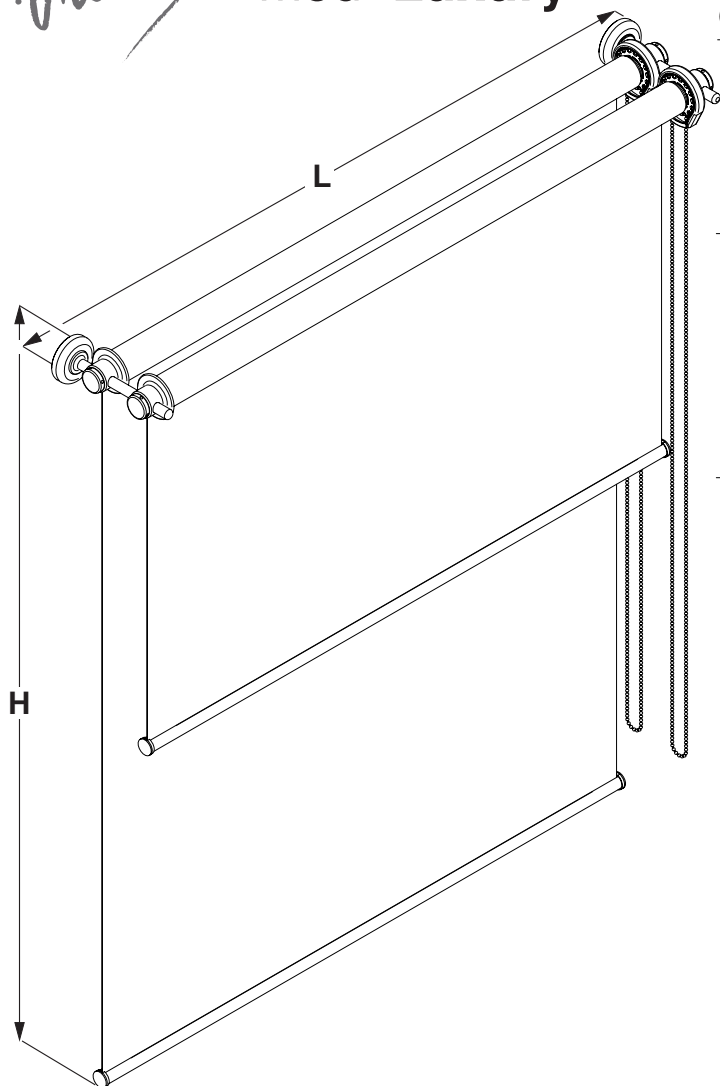

Tubo da 45 rinforzato
Reinforced aluminium tube 45

Calotta grigia perno fisso 7mm
Grey end plug with pin 7 mm

Fondale e tappo lucido o satinato
Polished or satin bottom rail end cups

MISURE/MEASURES (mm):