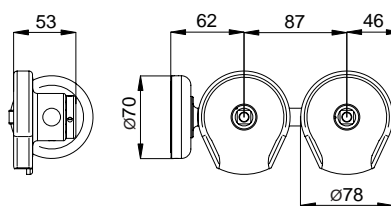

H max = 300 cm
Mq max: 9
Kg max: 4,5
Finitura/Finishing: Lucido-Satinato / Polished-Satin

Larghezza - Width cm.

L cm.	120	130	140	150	160	170	180	190	200	210	220	230	240	250	260	270	280	290	300
Euro	629	643	656	670	683	697	711	724	738	751	765	779	792	806	819	833	847	860	874

Tubo da 45 rinforzato
Reinforced aluminium tube 45

Calotta grigia perno fisso 7mm
Grey end plug with pin 7 mm

Fondale e tappo lucido o satinato
Polished or satin bottom rail end cups

MISURE/MEASURES (mm):

H max = 300 cm
Mq max: 9
Kg max: 4,5
Finitura/Finishing: Lucido-Satinato / Polished-Satin

Larghezza - Width cm.

L cm.	120	130	140	150	160	170	180	190	200	210	220	230	240	250	260	270	280	290	300
Euro	959	975	995	1015	1035	1055	1075	1096	1116	1136	1156	1176	1196	1216	1237	1257	1277	1297	1317

H max = 300 cm
Mq max: 9
Kg max: 4,5
Finitura/Finishing: Lucido-Satinato / Polished-Satin

Larghezza - Width cm.

L cm.	120	130	140	150	160	170	180	190	200	210	220	230	240	250	260	270	280	290	300
Euro	550	564	578	591	605	619	632	646	659	673	687	700	714	727	741	755	768	782	795