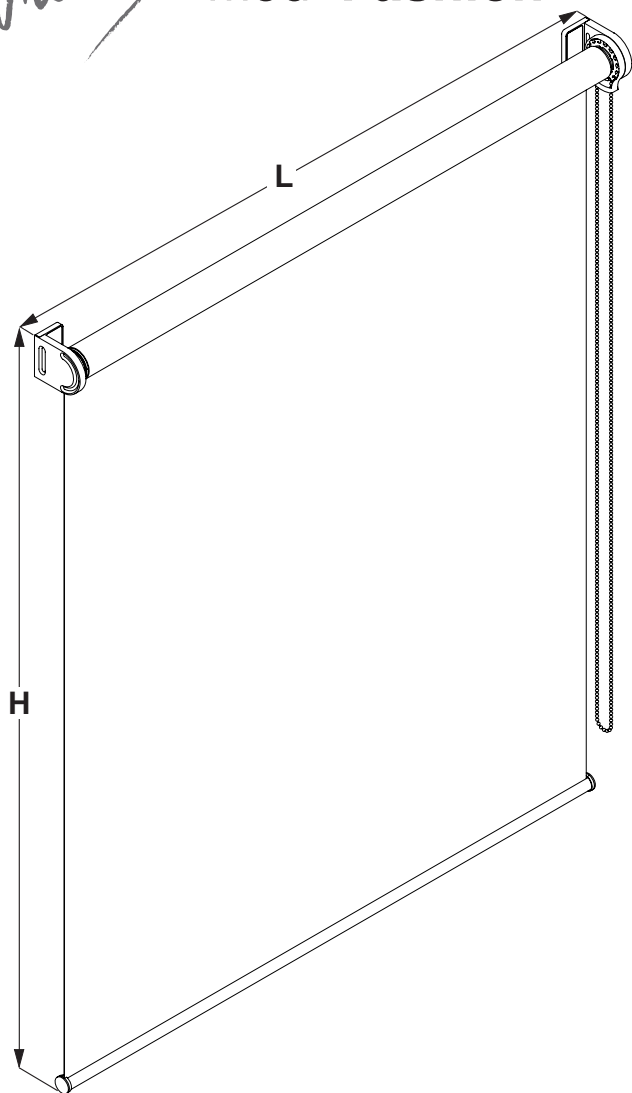

Visionnaire
mod. **Fashion**

- > **Listino prezzi tenda finita**
- > **Price list for ready made blind**

COMPOSIZIONE STANDARD/STANDARD COMPOSITION:

Supporto singolo Fashion/Single support Fashion

Comando da 45 Satinato-Lucido
Control unit 45 Polished-Satin

Tubo da 45 rinforzato
Reinforced aluminium tube 45

Calotta grigia perno fisso 7mm
Grey end plug with pin 7 mm

Fondale e tappo lucido o satinato
Polished or satin bottom rail end cups

MISURE/MEASURES (mm):

H max = 300 cm
Mq max: 9
Kg max: 4,5
Finitura/Finishing: Lucido-Satinato / Polished-Satin

Larghezza - Width cm.

L cm.	120	130	140	150	160	170	180	190	200	210	220	230	240	250	260	270	280	290	300
Euro	550	564	578	591	605	619	632	646	659	673	687	700	714	727	741	755	768	782	795